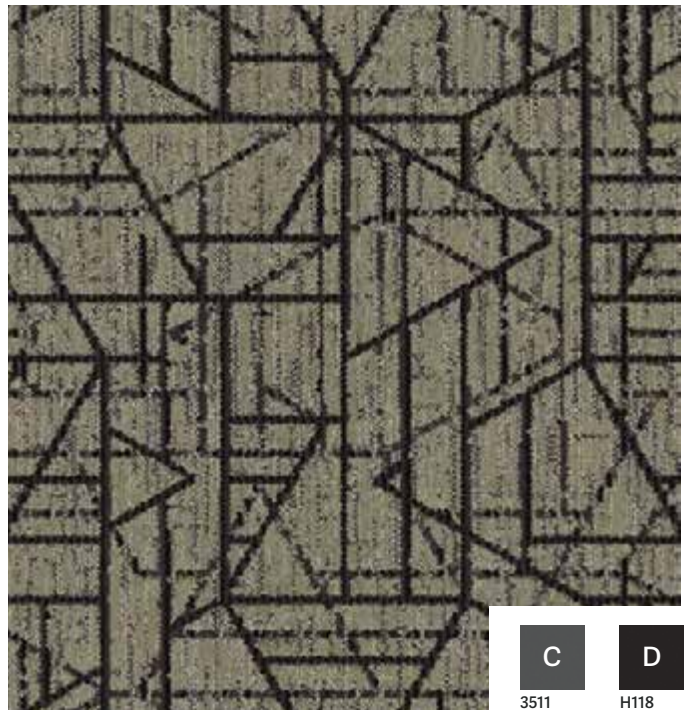

C

3511

D

H118

**HC062**

BROADLOOM 12' or 15' W  
PATTERN REPEAT 36" W X 32" L | INFINITY

C

3511